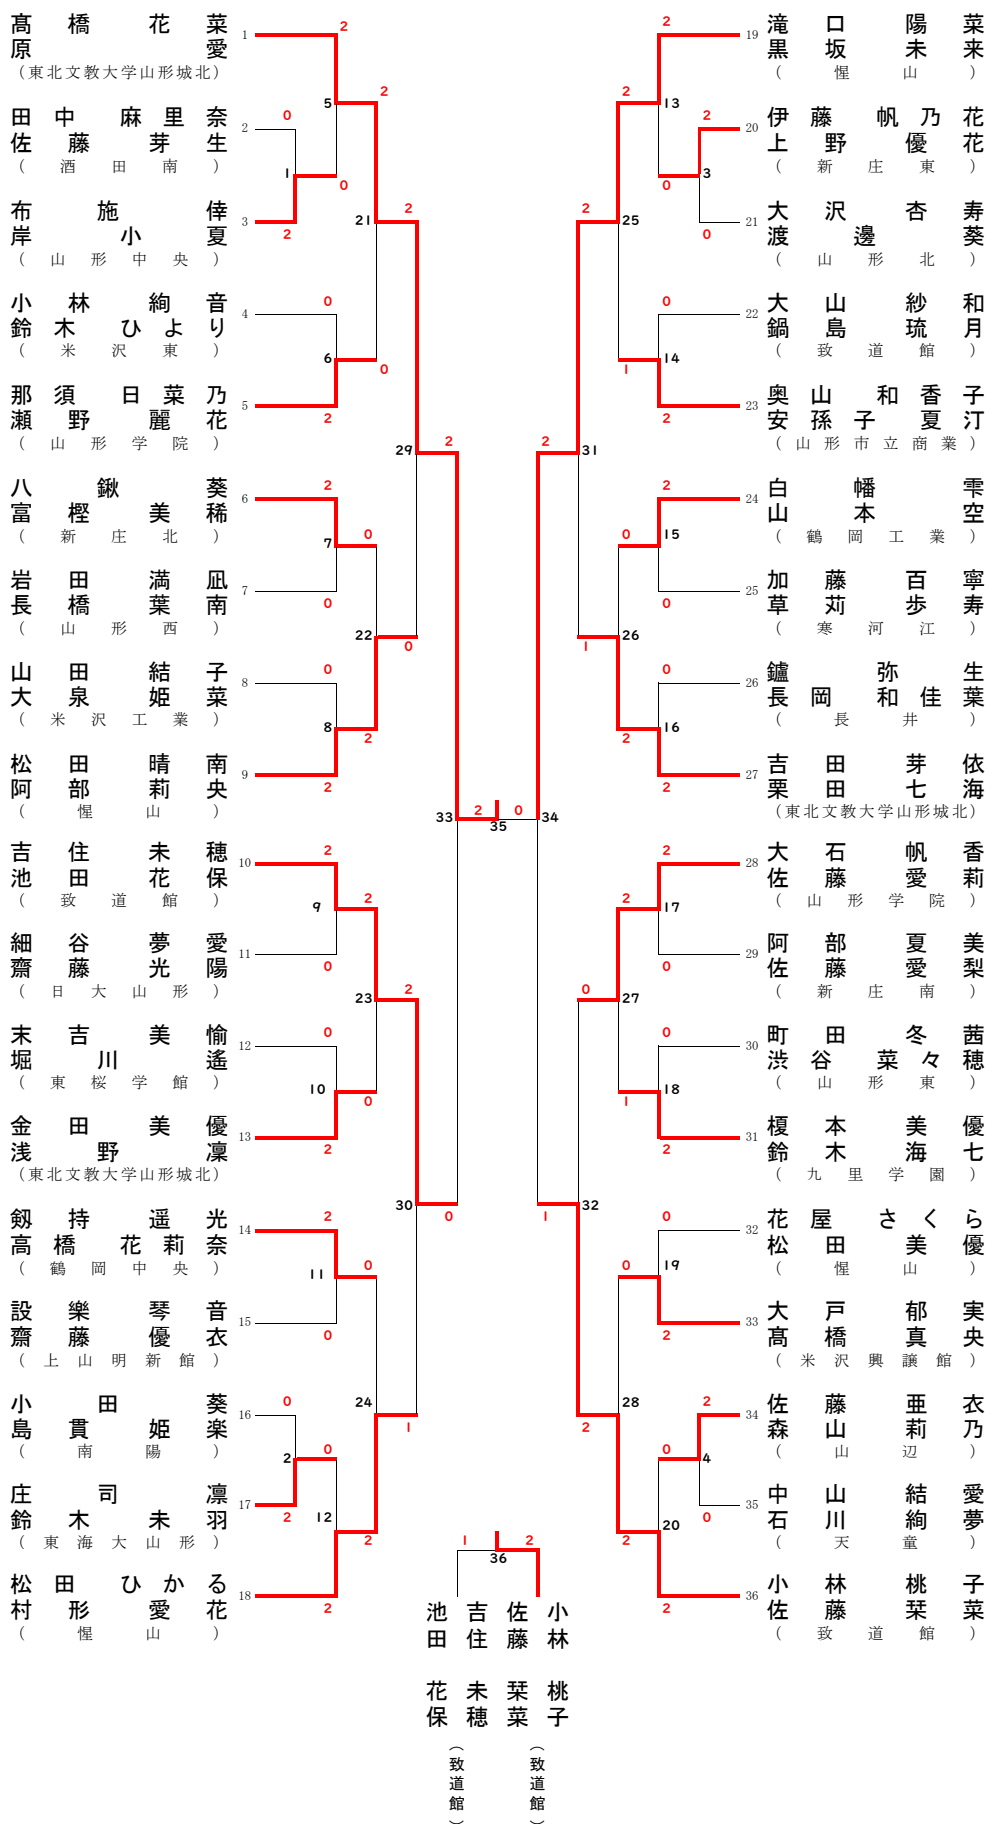

女子ダブルス(GD-36)

男子シングルス(BS-36)

佐藤 西部
廉時 陽翔
(致道館) (米沢興譲館)

女子シングルス(GS-38)